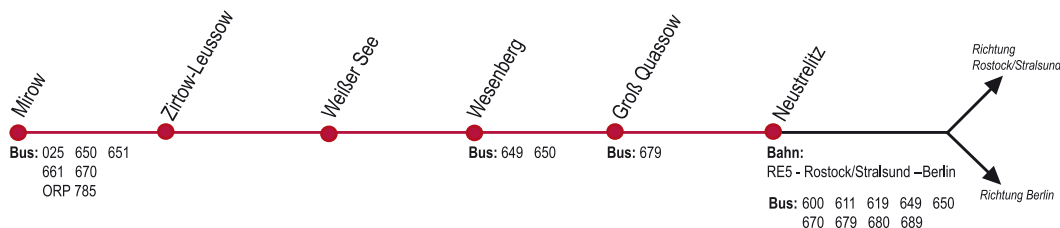

Neustrelitz > Mirow

Zugnummer		62054	62056	62058	62060	62062	62064
Verkehrshinweise		🚲 täglich	🚲 täglich	🚲 täglich	🚲 täglich	🚲 täglich	🚲 1)
Neustrelitz	ab	10.15	12.15	14.15	16.15	18.15	20.15
Groß Quassow	x	10.25	12.25	14.25	16.25	18.25	20.25
Wesenberg	an	10.30	12.30	14.30	16.30	18.30	20.30
Wesenberg	ab	10.33	12.33	14.33	16.33	18.33	20.33
Weißer See	x	10.35	12.35	14.35	16.35	18.35	20.35
Zirtow-Leussow	x	10.40	12.40	14.40	16.40	18.40	20.40
Mirow	an	10.46	12.46	14.46	16.46	18.46	20.46

Mirow > Neustrelitz

Zugnummer		62053	62055	62057	62059	62061	62063
Verkehrshinweise		🚲 täglich	🚲 täglich	🚲 täglich	🚲 täglich	🚲 täglich	🚲 1)
Mirow	ab	09.14	11.14	13.14	15.14	17.14	19.14
Zirtow-Leussow	x	09.21	11.21	13.21	15.21	17.21	19.21
Weißer See	x	09.26	11.26	13.26	15.26	17.26	19.26
Wesenberg	an	09.28	11.28	13.28	15.28	17.28	19.28
Wesenberg	ab	09.31	11.31	13.31	15.31	17.31	19.31
Groß Quassow	x	09.36	11.36	13.36	15.36	17.36	19.36
Neustrelitz	an	09.45	11.45	13.45	15.45	17.45	19.45

Anschlusszüge Abfahrt Neustrelitz

nach Stralsund	RE	10.03	12.03	14.03	16.03	18.03	20.03*
nach Rostock	RE	10.05	12.05	14.05	16.05	18.05	20.05
nach Berlin	RE	10.00	12.00	14.00	16.00	18.00	20.00

1) verkehrt vom 10.12.2017 – 29.03.2018 und 15.10.2018 – 08.12.18 nur Freitags; verkehrt vom 30.03.2018 – 14.10.2018 täglich

* Zug verkehrt bis Neubrandenburg

Tarifinformation/Fahrkarten

In den Zügen der HANSeatischen Eisenbahn GmbH gilt auf der **Kleinseebahn** Neustrelitz – Mirow der Haustarif. Der Gemeinschaftstarif Mecklenburgische Seenplatte (Busse der MVVG) wird auf dieser Strecke anerkannt. Fahrscheine der DB AG oder von anderen Verkehrsunternehmen gelten nicht.

Fahrkarten erhalten Sie beim Personal in unseren Zügen und am Fahrkartenschalter in Wesenberg. Dieser ist täglich während der Betriebszeiten geöffnet.

Fahrpreise (Auszug)

		Einzelfahrt Jedermann					
		Neustrelitz	Groß Quassow	Wesenberg	Weißer See	Zirtow-Leussow	Mirow
Einzelfahrt ermäßigt	Neustrelitz		2,10€	3,20€	3,40€	3,70€	4,40€
	Groß Quassow	1,60€		1,50€	1,80€	2,30€	3,20€
	Wesenberg	2,30€	1,10€		1,50€	1,50€	2,30€
	Weißer See	2,40€	1,30€	1,10€		1,50€	1,50€
	Zirtow-Leussow	2,70€	1,70€	1,10€	1,10€		1,50€
	Mirow	3,20€	2,30€	1,70€	1,10€	1,10€	

Anspruch auf Ermäßigung haben **Kinder** vom 6. bis 14. Lebensjahr; jüngere fahren kostenfrei. **Gruppen-** (ab 10 Personen) und **Kindergruppenpreise** (ab 5 Kinder + Betreuer) auf Anfrage und mit Anmeldung. Die ausführliche Fahrpreisübersicht mit **Wochen- und Monatsfahrkartenpreisen** und weitere Informationen finden Sie im Internet unter www.hanseatische-eisenbahn.de.

Fahrradmitnahme

Die Mitnahme von Fahrrädern ist in den Zügen zum Preis von max. 2 € möglich. Sollten Sie in einer größeren (Fahrrad-)Gruppe reisen, bitten wir Sie, sich vorher telefonisch anzumelden: (033981) 50230 oder per E-Mail unter: info@hans-eisenbahn.de.

Touristenkarte

Mit der Touristenkarte haben Sie die Möglichkeit, einen ganzen Tag lang mit der **Kleinseebahn** zwischen Mirow und Neustrelitz zu fahren. Entweder allein, mit dem Fahrrad oder der gesamten Familie. Wir arbeiten mit Kooperationspartnern zusammen, die Ihnen bei der Vorlage der Touristenkarte verschiedene Rabatte gewähren.

	Touristenkarte	... plus
Erwachsener:	8,00 €	11,00 €
Kind (6-14 Jahre):	6,00 €	9,00 €
Familie (2 Erw. m. beliebig vielen Kindern):	22,00 €	26,00 €

Sie erhalten die Touristenkarte: am Fahrkartenschalter im Bahnhof Wesenberg, im Zug der HANSeatischen Eisenbahn zwischen Neustrelitz und Mirow, in den Touristeninformationen Wesenberg und Mirow sowie bei weiteren Kooperationspartnern.